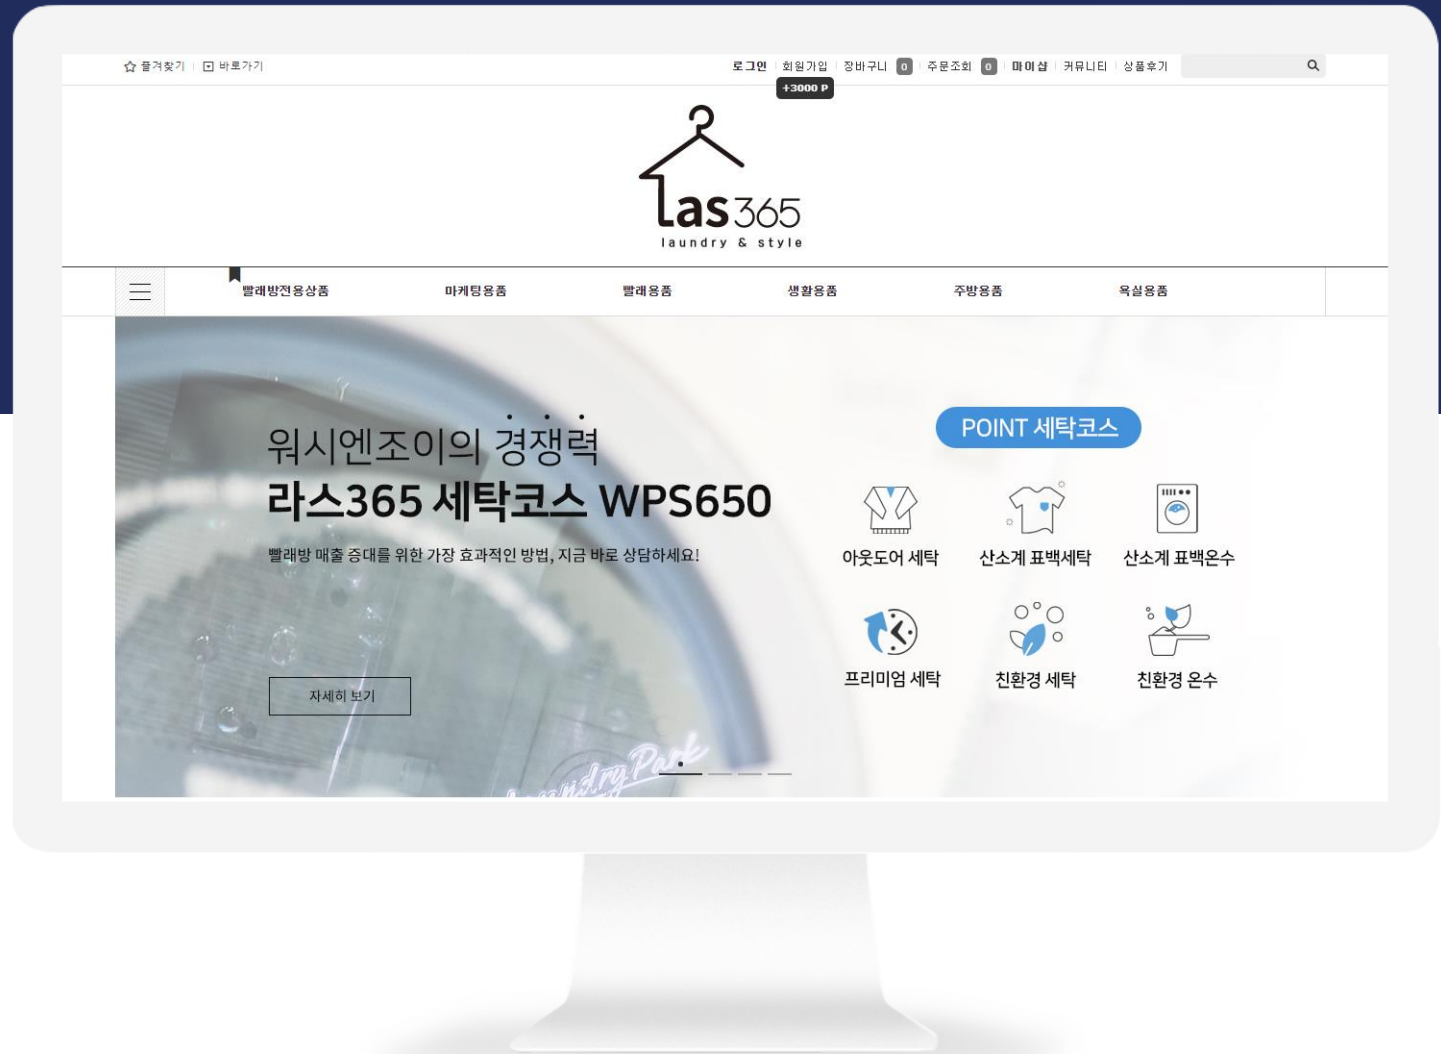

LAS 365

고객사 전용 쇼핑몰을 운영하여 더욱 편리하고 효율적인 세탁 운영을 돕습니다.