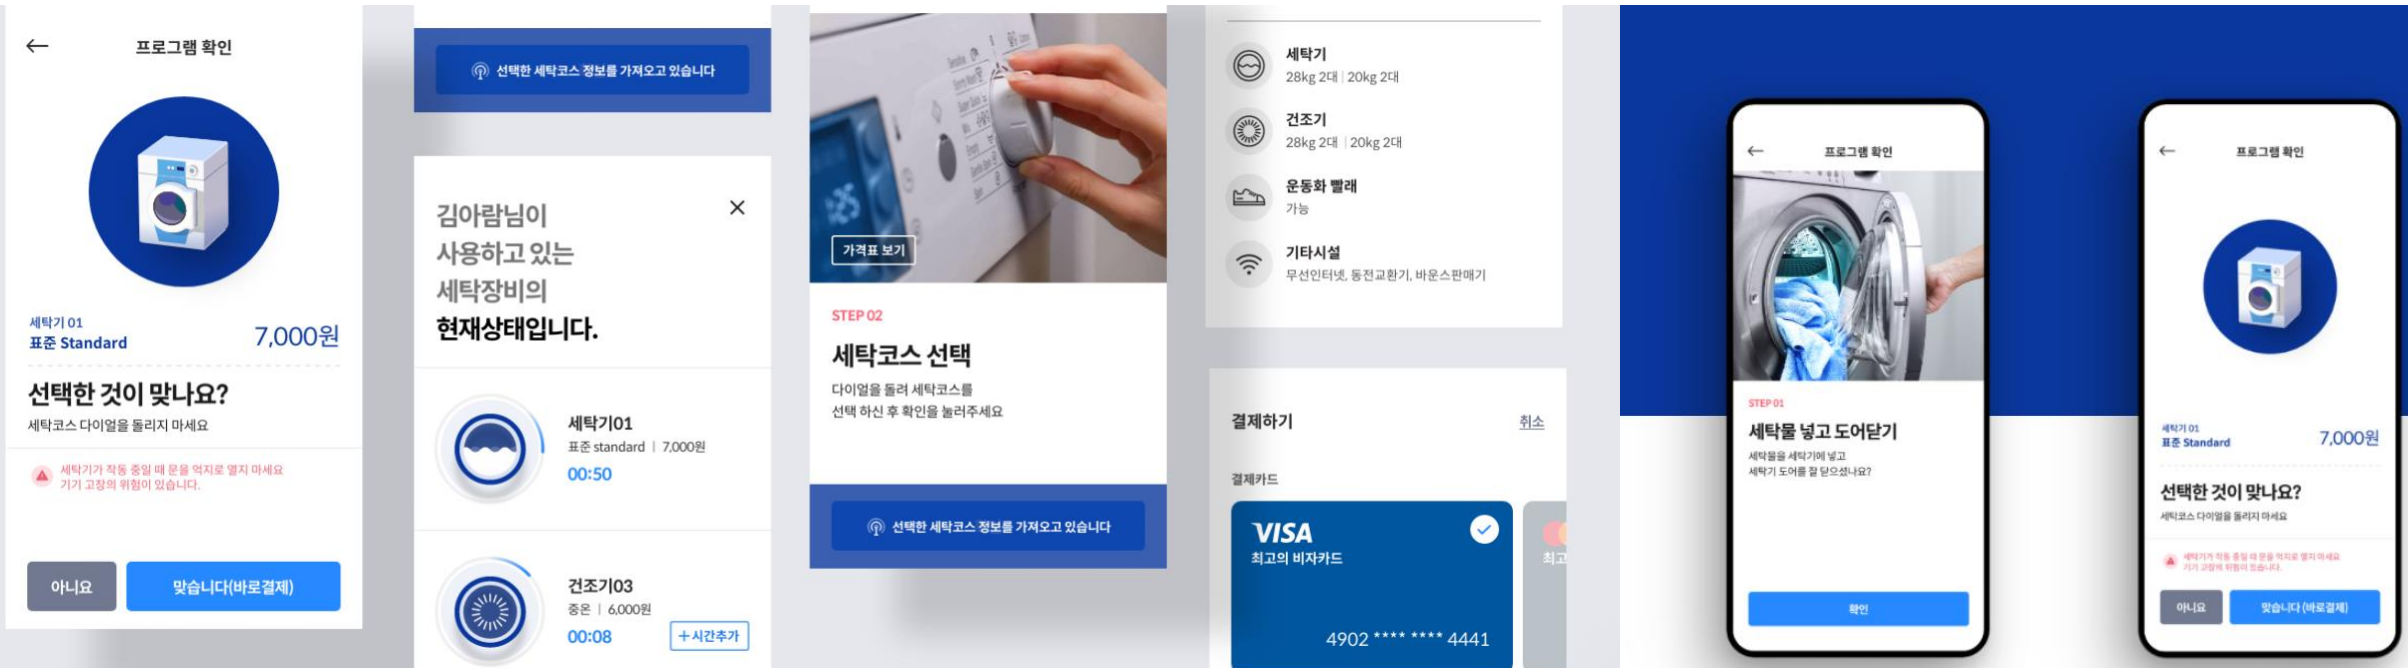

무인 시스템에 최적화된 워시앤페이를 만나보세요.

Wash&PAY

워시앤페이는 어떤 결제방식보다 쉽고 빠르게 결제가 가능합니다.
비대면으로 결제할 수 있으며, RFID형 플라스틱에서 벗어나 환경보호에 기여합니다.
또한 비бут 관리 시스템을 통해 손쉽게 결제 및 통계, 회원관리가 탁월합니다.