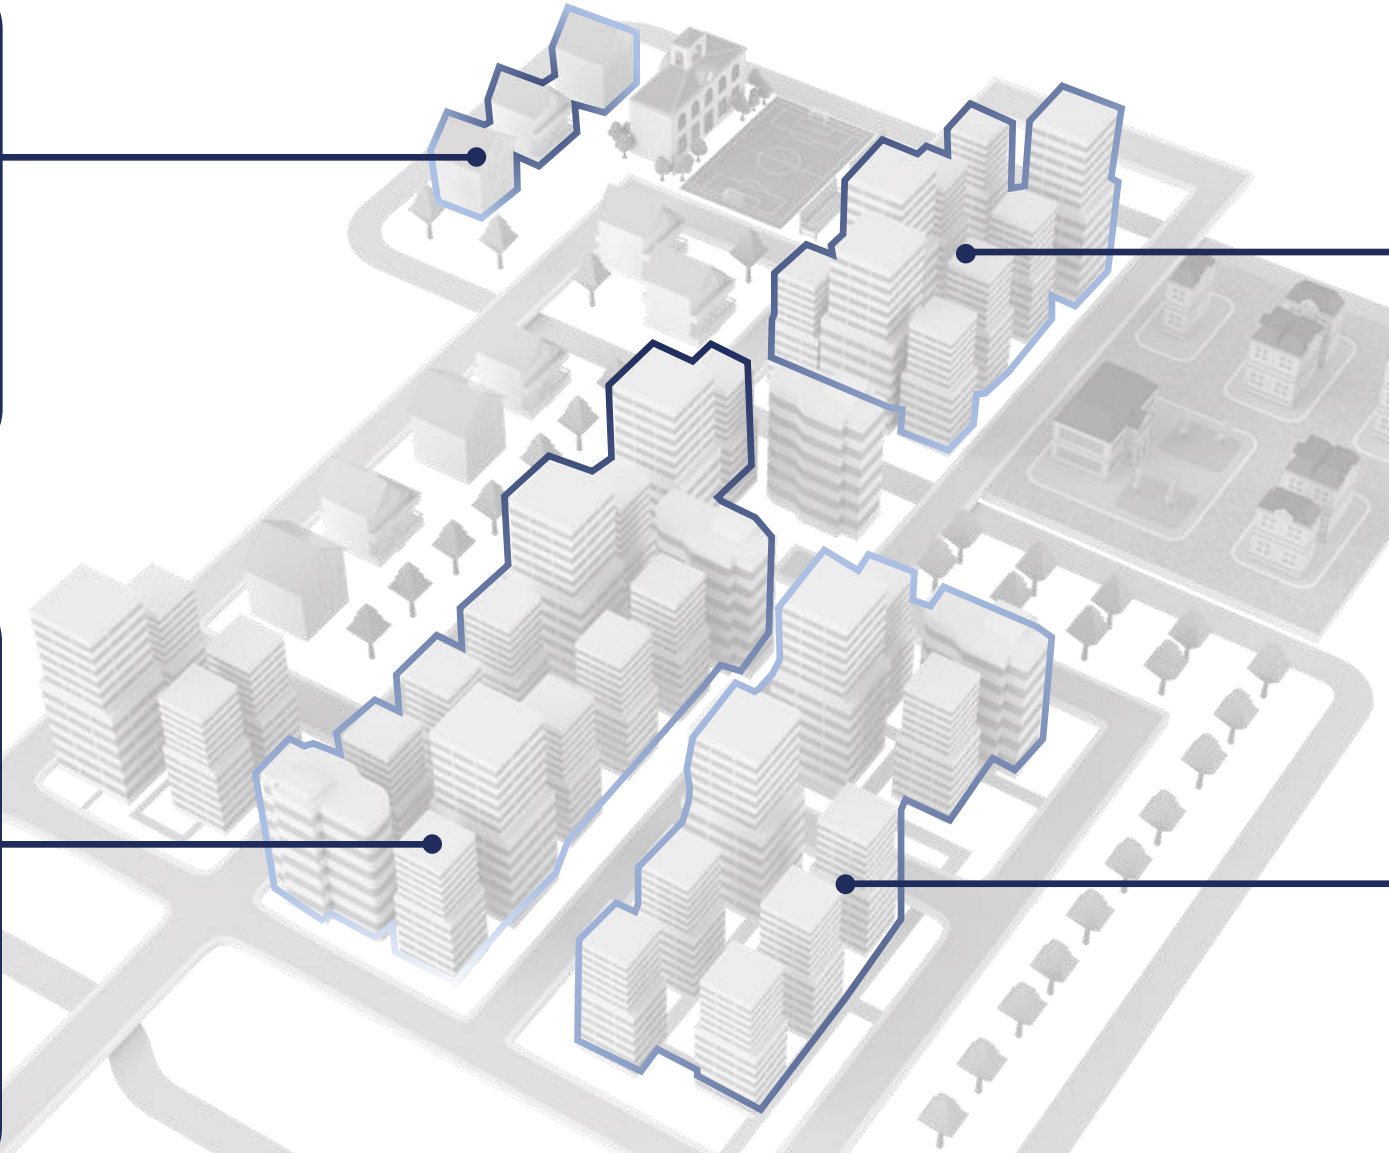

Service Program

키오스크
콜엔조이
클린엔조이
LAS 365
교육지원

Self Laundry Solution Program

워시엔조이
워시엔조이 라운지
런드리파크
런드리 라운지
어반런드렛

Multi Housing Solution Program

아파트 세탁 솔루션
주상복합 솔루션
공동주거 솔루션
쉐어하우스 솔루션
게스트하우스 솔루션
따복하우스 솔루션

Commercial Laundry Solution Program

호텔/모텔 솔루션
헬스케어 솔루션
스파/사우나 솔루션
병원/의원 솔루션
기숙사 솔루션
세탁공장 솔루션