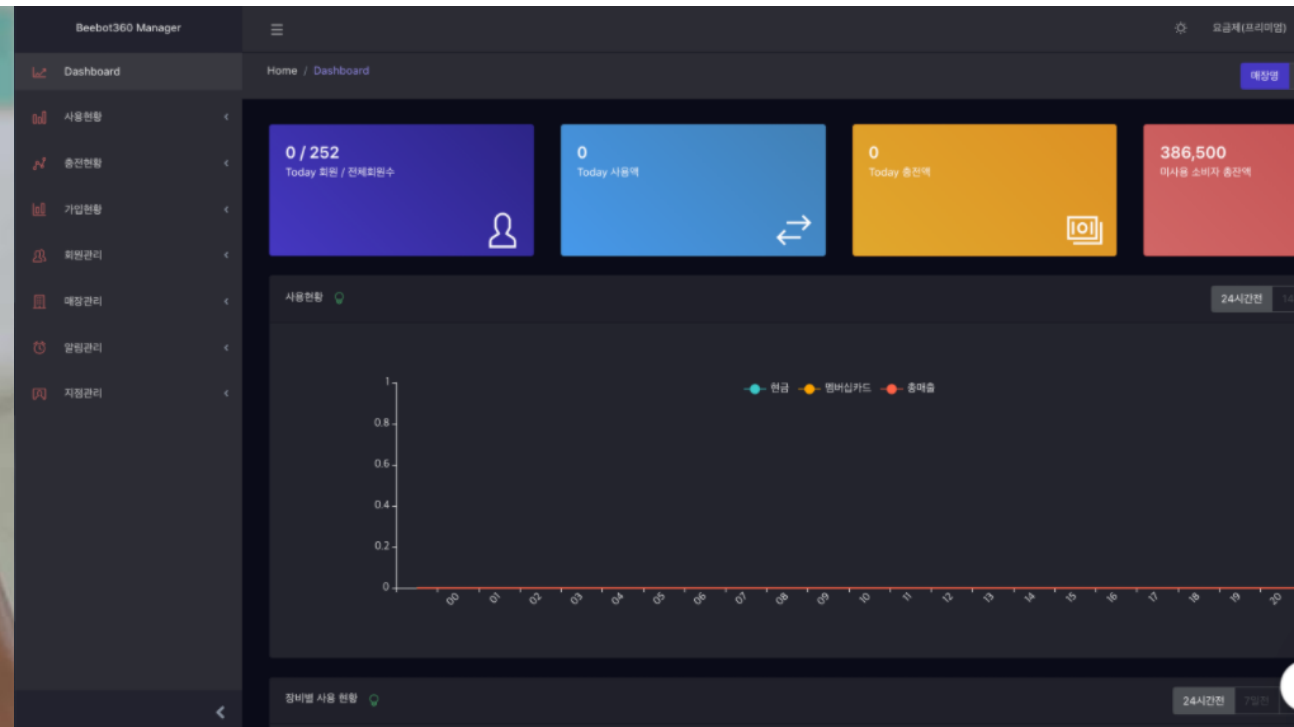

LVM

비봇이 설계하고 개발한 모든 제품에는 세심한 배려와 감성이 녹아 있습니다. 끊임없는 연구와 설계로 다시 한번 혁신을 써 내려갈 비봇만의 상품판매기와 동전교환기는 기존 디자인에서는 찾아볼 수 없는 품격과 견고함으로 사용자에게 높은 안정감을 제공합니다.

내 손안의 매장. 매출과 고객
방문 통계를 손쉽게 확인
가능합니다.

Beebot Manager

비봇매니저의 원격 측정 기술은 멀리 떨어진 원격지나 시스템으로부터의 데이터 기록, 모니터링, 장비 제어를 기술적으로 보여주는 역할을 담당하고 있습니다. 무인사업의 가장 중요한 관리 기술이며, 통계 대시보드를 사용하여 매출 및 미디어 관리를 할 수 있습니다. 사용자의 체험에도 영향을 주는 원격 측정과 모니터링을 통해 다양한 응용 지표를 살펴볼 수 있습니다.

디지털마케팅의 혁신, 무인사업과 연결된다.

LID

다양한 마케팅을 위한 광고 이미지와 영상 송출을 위한 셋톱박스형 미니 플레이어는 비봇시스템과 Beebot Intelligent Display를 연동합니다. 미디어컨텐츠 관리가 가능한 진보적이며 혁신적인 마케팅 솔루션으로 무인 매장의 경험을 개선하며, 각 매장에 최적화된 다양한 디스플레이를 선택해 공간을 효율적으로 운용 가능하게 합니다.